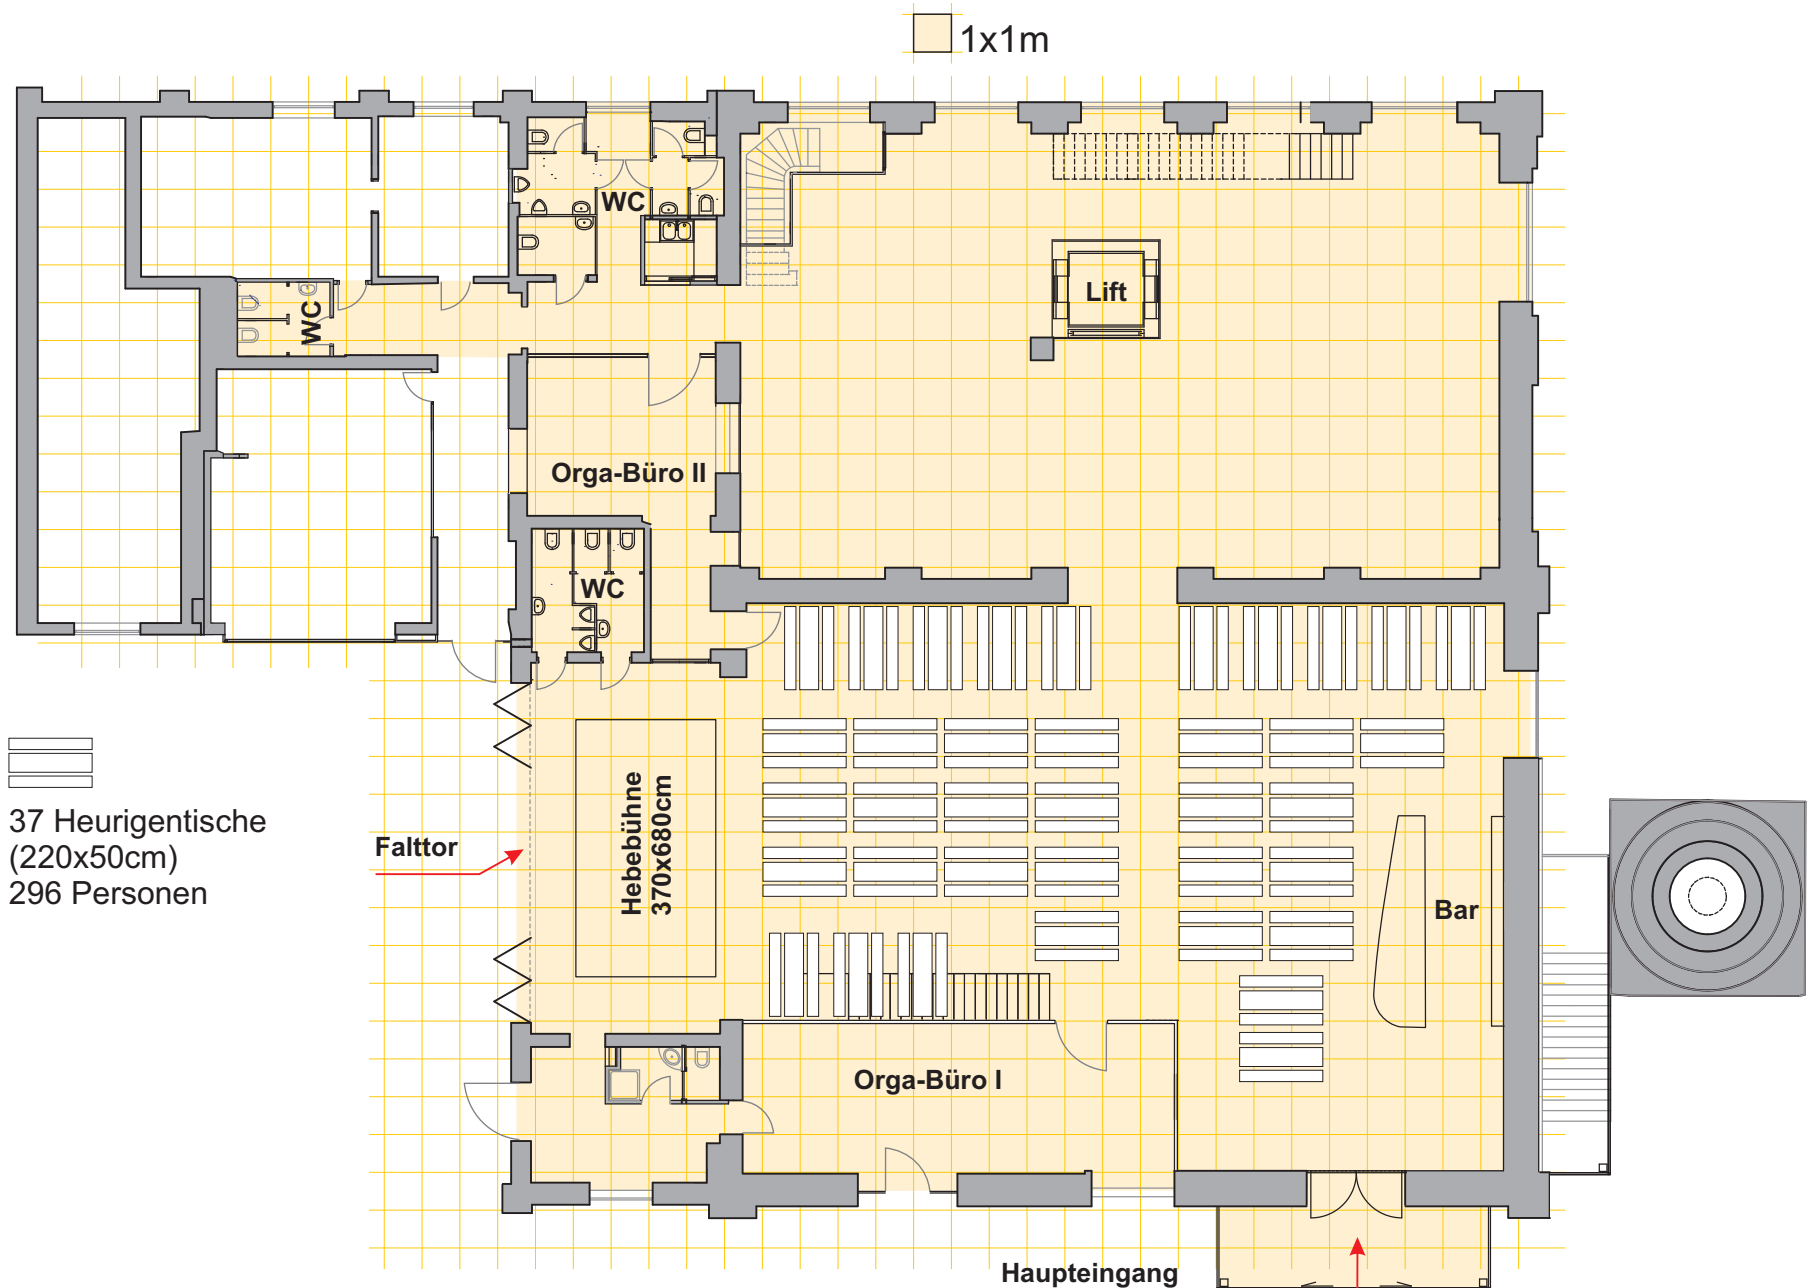

**KESSELhaus** Ebene 1

  
 37 Heurigentische  
 (220x50cm)  
 296 Personen