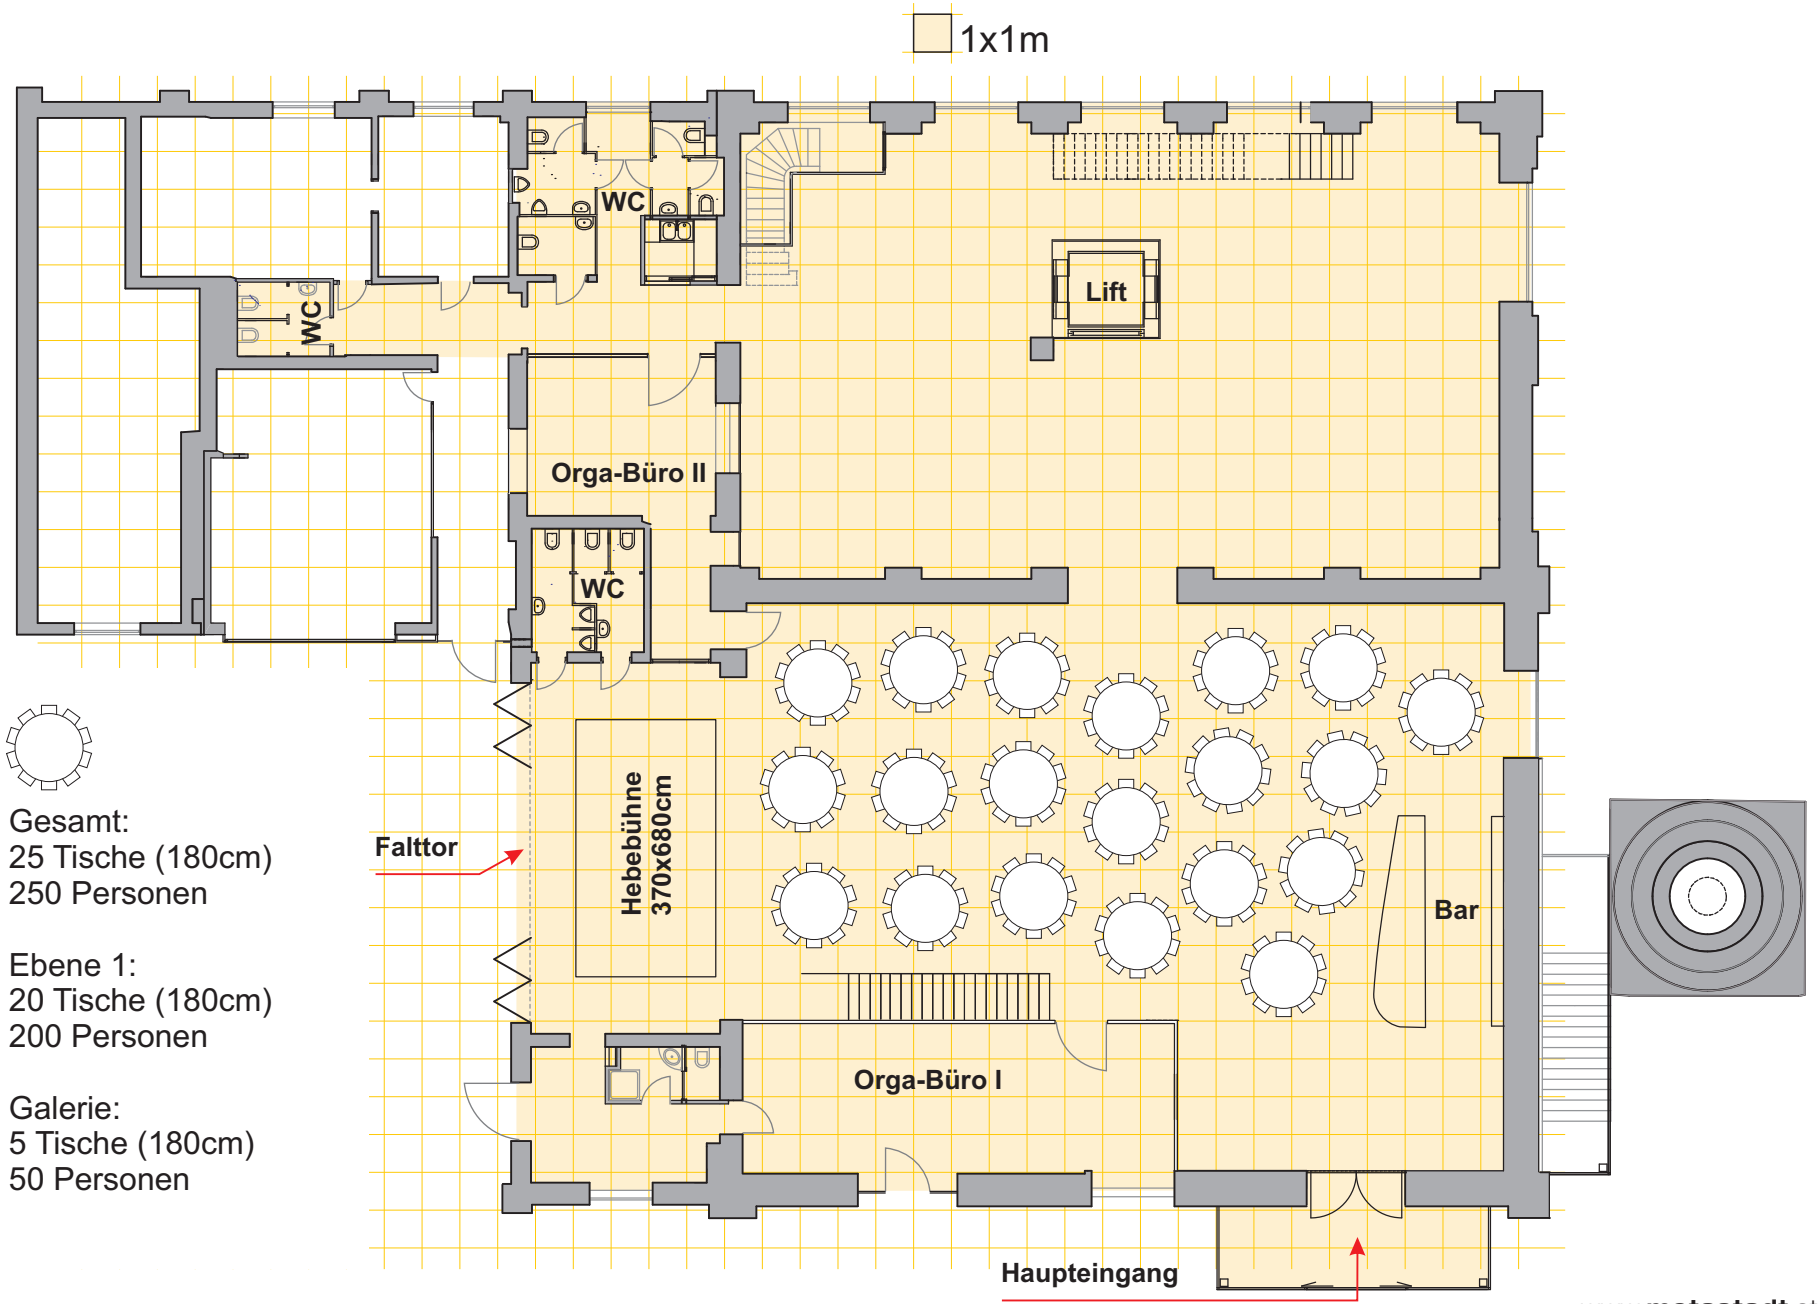

KESSELhaus Ebene 1

Gesamt:
25 Tische (180cm)
250 Personen

Ebene 1:
20 Tische (180cm)
200 Personen

Galerie:
5 Tische (180cm)
50 Personen

KESSELhaus Ebene 2 + 3